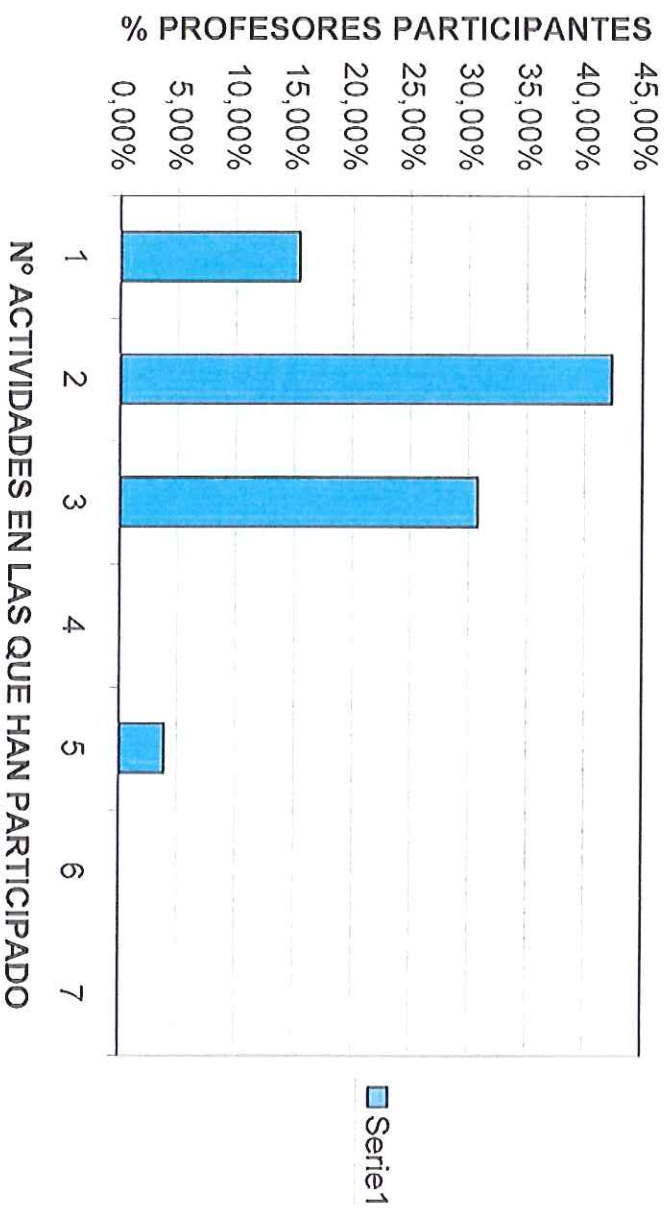

# PARTICIPACION DE ACTIVIDADES PROFESORADO DE PRIMARIA EN EL AMBITO CRAER ELCHE DE LA SIERRA

**TOTAL PROFESORES**

193

UNA ACTIVIDAD	DOS ACTIVIDADES	TRES ACTIVIDADES	CUATRO ACTIVIDADES	CINCO ACTIVIDADES	SEIS ACTIVIDADES
43	47	30	14	14	0

**CP. LEÓN FELIPE - SOCOVOS**

**PARTICIPACIÓN PROFESORADO CP LEÓN FELIPE - SOCOVOS**

**CP. TAZONA**

**PARTICIPACIÓN ACTIVIDADES PROFESORES TAZONA**

**CP. FÉREZ**

**PARTICIPACIÓN PROFESORADO CP FÉREZ**

CP. LETUR

## PARTICIPACIÓN ACTIVIDADES PROFESORADO CRA DE LETUR

**CRA NERPIO**

**PARTICIPACIÓN DEL PROFESORADO CRA NERPIO**

**CRA MOLINICOS**

**PARTICIPACIÓN ACTIVIDADES PROFESORADO CRA MOLINICOS**

**CRA RIÓPAR**

**PARTICIPACIÓN PROFESORADO CRA DE RIÓPAR**

**CRA YESTE**

**PARTICIPACIÓN PROFESORES CRA DE YESTE**

CP YESTE