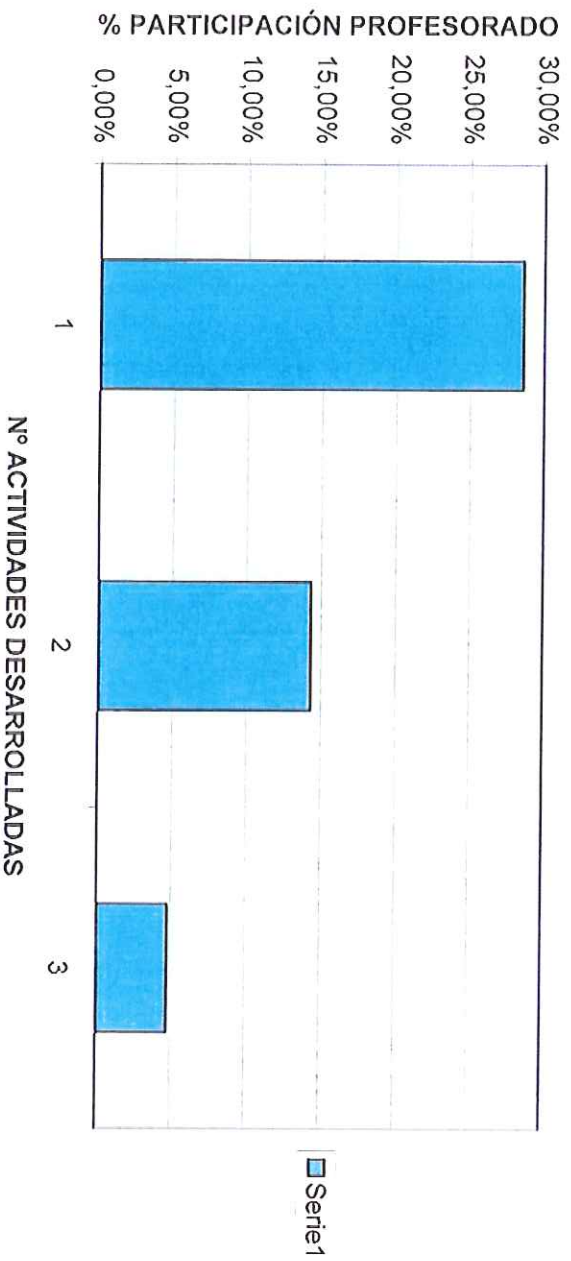

# PARTICIPACION DE ACTIVIDADES PROFESORADO DE PRIMARIA EN EL AMBITO CRAER ELCHE DE LA SIERRA

**TOTAL PROFESORES**

193

UNA ACTIVIDAD	DOS ACTIVIDADES	TRES ACTIVIDADES	CUATRO ACTIVIDADES	CINCO ACTIVIDADES	SEIS ACTIVIDADES
43	47	30	14	14	0

<b>% PARTICIPACION</b>					
22,28%	24,35%	15,54%	7,25%	7,25%	0,00%

## PARTICIPACIÓN PROFESORADO PRIMARIA

**CRISTO CRUCIFICADO - Elche de la Sierra**

**PARTICIPACIÓN PROFESORADO C.C. CRISTO CRUCIFICADO**

**CP. SAN BLAS - EL CHE DE LA SIERRA**

**PARTICIPACIÓN PROFESORADO CP SAN BLÁS**