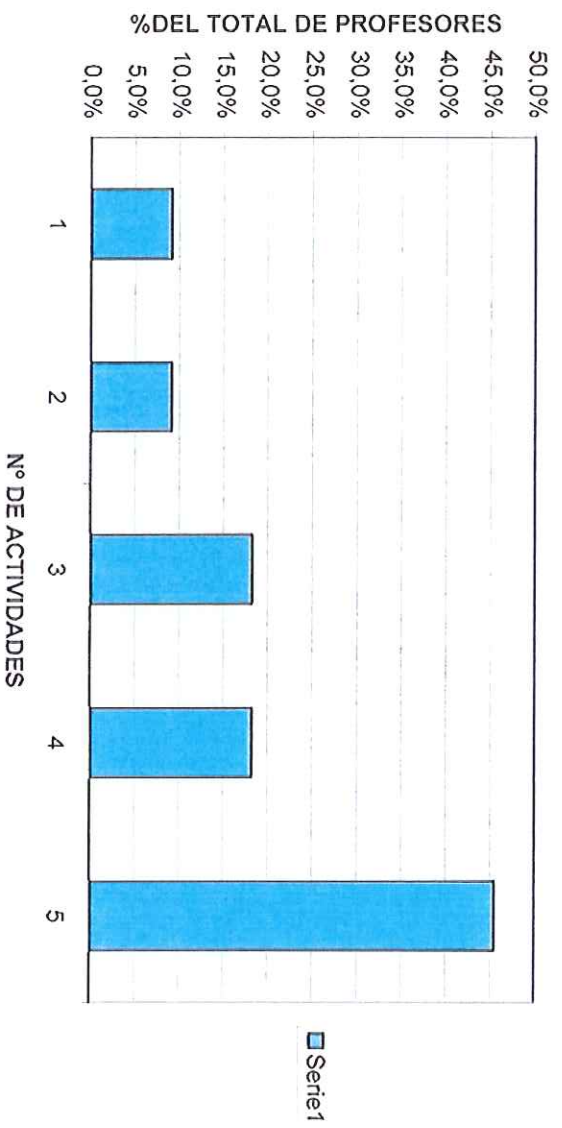

CP. TAZONA

PARTICIPACIÓN ACTIVIDADES PROFESORES TAZONA