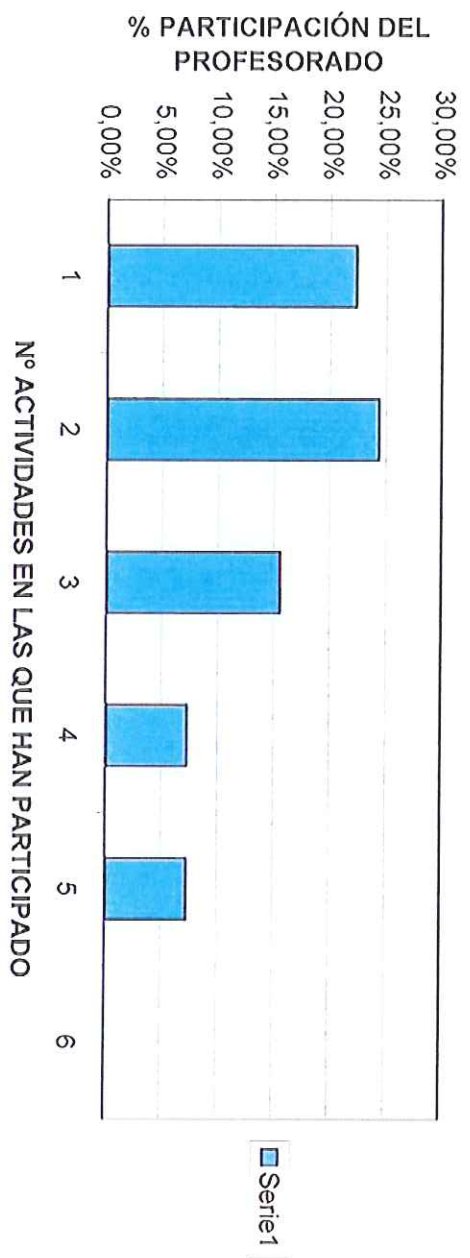

PARTICIPACION DE ACTIVIDADES PROFESORADO DE PRIMARIA EN EL AMBITO CRAER ELCHE DE LA SIERRA

TOTAL PROFESORES

193

UNA ACTIVIDAD	DOS ACTIVIDADES	TRES ACTIVIDADES	CUATRO ACTIVIDADES	CINCO ACTIVIDADES	SEIS ACTIVIDADES
43	47	30	14	14	0

% PARTICIPACION					
22,28%	24,35%	15,54%	7,25%	7,25%	0,00%

PARTICIPACIÓN PROFESORADO PRIMARIA