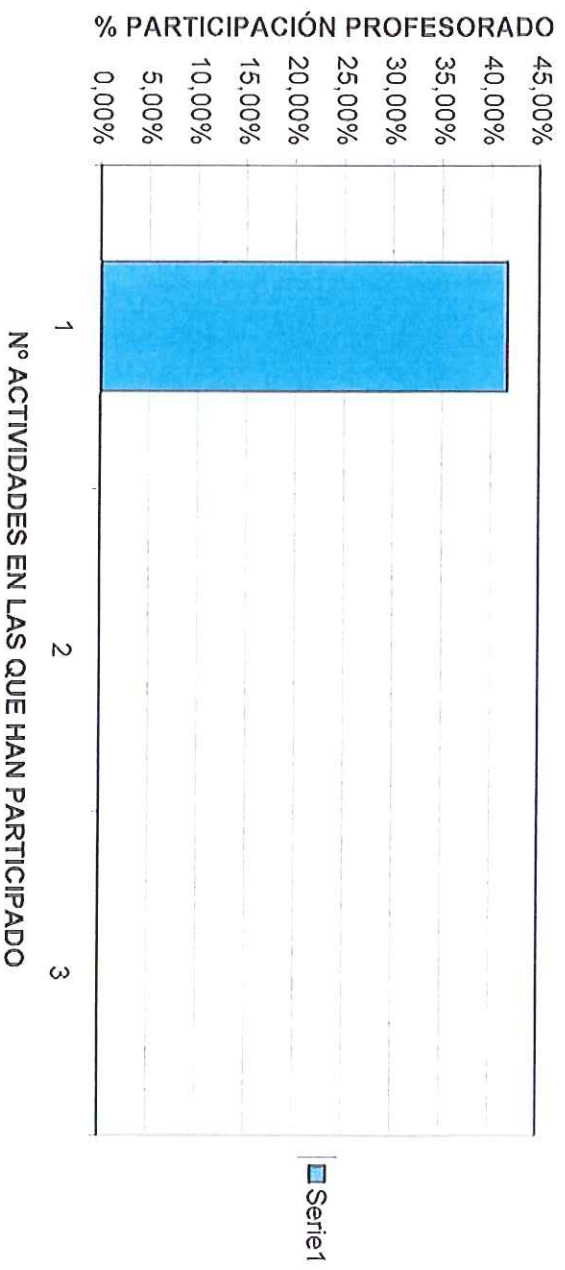

CRISTO CRUCIFICADO - Elche de la Sierra

PARTICIPACIÓN PROFESORADO C.C. CRISTO CRUCIFICADO