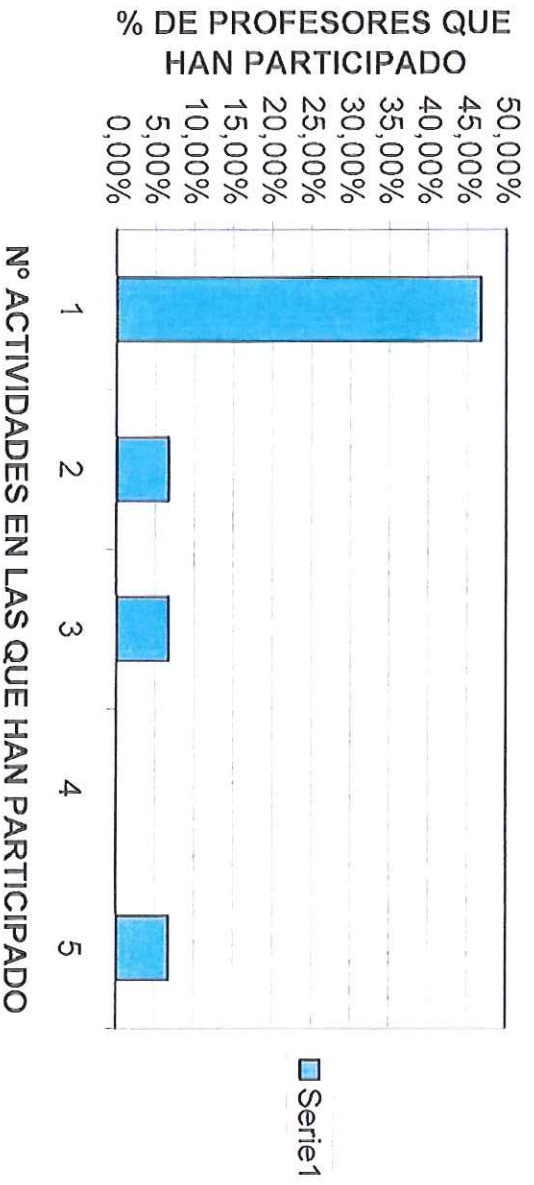

# PARTICIPACION DE ACTIVIDADES PROFESORADO DE PRIMARIA EN EL AMBITO CRAER ELCHE DE LA SIERRA

**TOTAL PROFESORES**

193

UNA ACTIVIDAD	DOS ACTIVIDADES	TRES ACTIVIDADES	CUATRO ACTIVIDADES	CINCO ACTIVIDADES	SEIS ACTIVIDADES
43	47	30	14	14	0

## PARTICIPACIÓN ACTIVIDADES PROFESORADO CRA DE LETUR

**CRA NERPIO**

**PARTICIPACIÓN DEL PROFESORADO CRA NERPIO**

**CRA MOLINICOS**

**PARTICIPACIÓN ACTIVIDADES PROFESORADO CRA MOLINICOS**

**CRA RIÓPAR**

**PARTICIPACIÓN PROFESORADO CRA DE RIÓPAR**

**CRA YESTE**

**PARTICIPACIÓN PROFESORES CRA DE YESTE**

CP YESTE