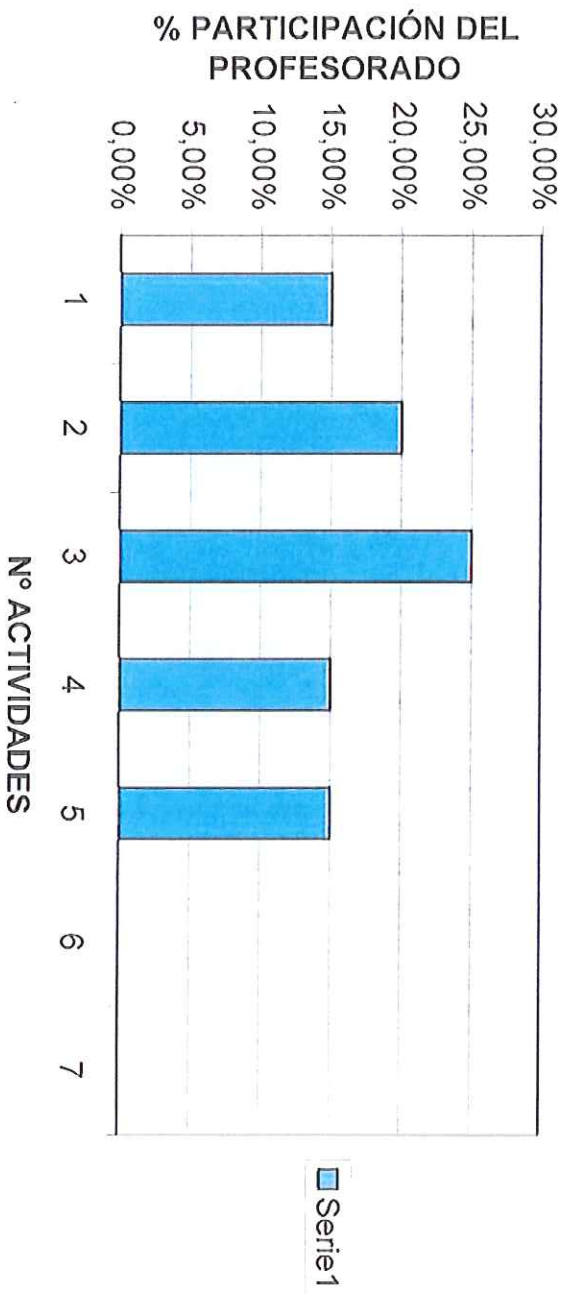

# PARTICIPACION DE ACTIVIDADES PROFESORADO DE PRIMARIA EN EL AMBITO CRAER ELCHE DE LA SIERRA

**TOTAL PROFESORES**

193

UNA ACTIVIDAD	DOS ACTIVIDADES	TRES ACTIVIDADES	CUATRO ACTIVIDADES	CINCO ACTIVIDADES	SEIS ACTIVIDADES
43	47	30	14	14	0

**CP. LEÓN FELIPE - SOCOVOS**

**PARTICIPACIÓN PROFESORADO CP LEÓN FELIPE - SOCOVOS**

**CP. TAZONA**

**PARTICIPACIÓN ACTIVIDADES PROFESORES TAZONA**

**CP. FÉREZ**

**PARTICIPACIÓN PROFESORADO CP FÉREZ**

CP. LETUR

## PARTICIPACIÓN ACTIVIDADES PROFESORADO CRA DE LETUR

**CRA NERPIO**

**PARTICIPACIÓN DEL PROFESORADO CRA NERPIO**

**CRA MOLINICOS**

**PARTICIPACIÓN ACTIVIDADES PROFESORADO CRA MOLINICOS**

**CRA RIÓPAR**

**PARTICIPACIÓN PROFESORADO CRA DE RIÓPAR**