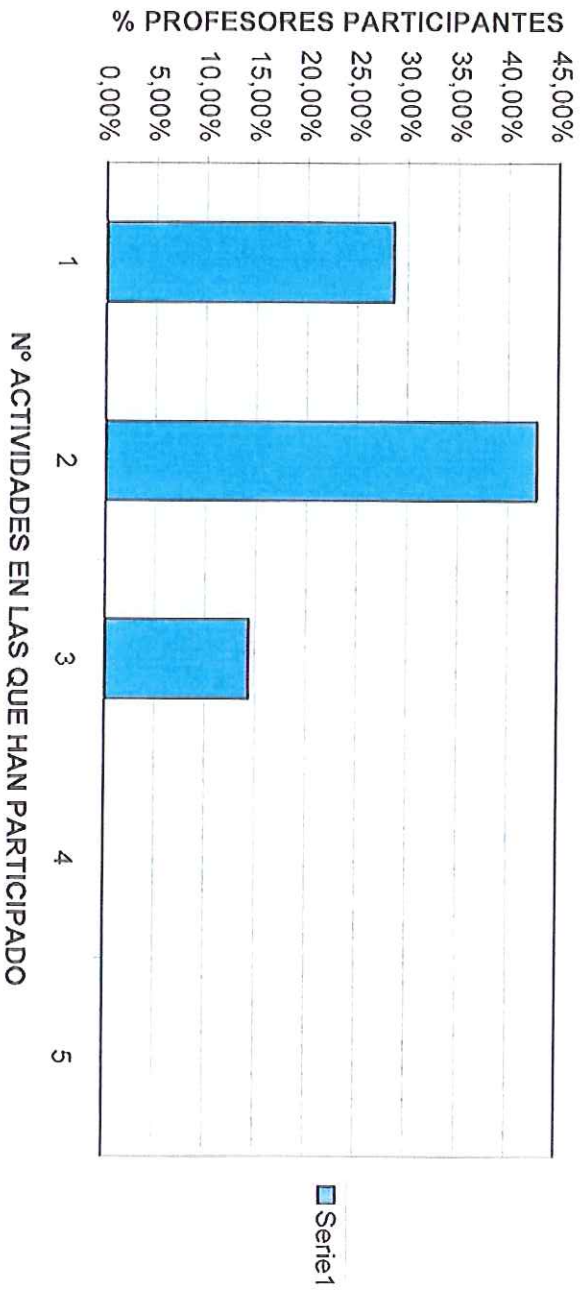

# PARTICIPACION DE ACTIVIDADES PROFESORADO DE PRIMARIA EN EL AMBITO CRAER ELCHE DE LA SIERRA

**TOTAL PROFESORES**

193

UNA ACTIVIDAD	DOS ACTIVIDADES	TRES ACTIVIDADES	CUATRO ACTIVIDADES	CINCO ACTIVIDADES	SEIS ACTIVIDADES
43	47	30	14	14	0

## PARTICIPACIÓN ACTIVIDADES PROFESORADO CRA DE LETUR

**CRA NERPIO**

**PARTICIPACIÓN DEL PROFESORADO CRA NERPIO**

**CRA MOLINICOS**

**PARTICIPACIÓN ACTIVIDADES PROFESORADO CRA MOLINICOS**

**CRA RIÓPAR**

**PARTICIPACIÓN PROFESORADO CRA DE RIÓPAR**

**CRA YESTE**

**PARTICIPACIÓN PROFESORES CRA DE YESTE**

CP YESTE