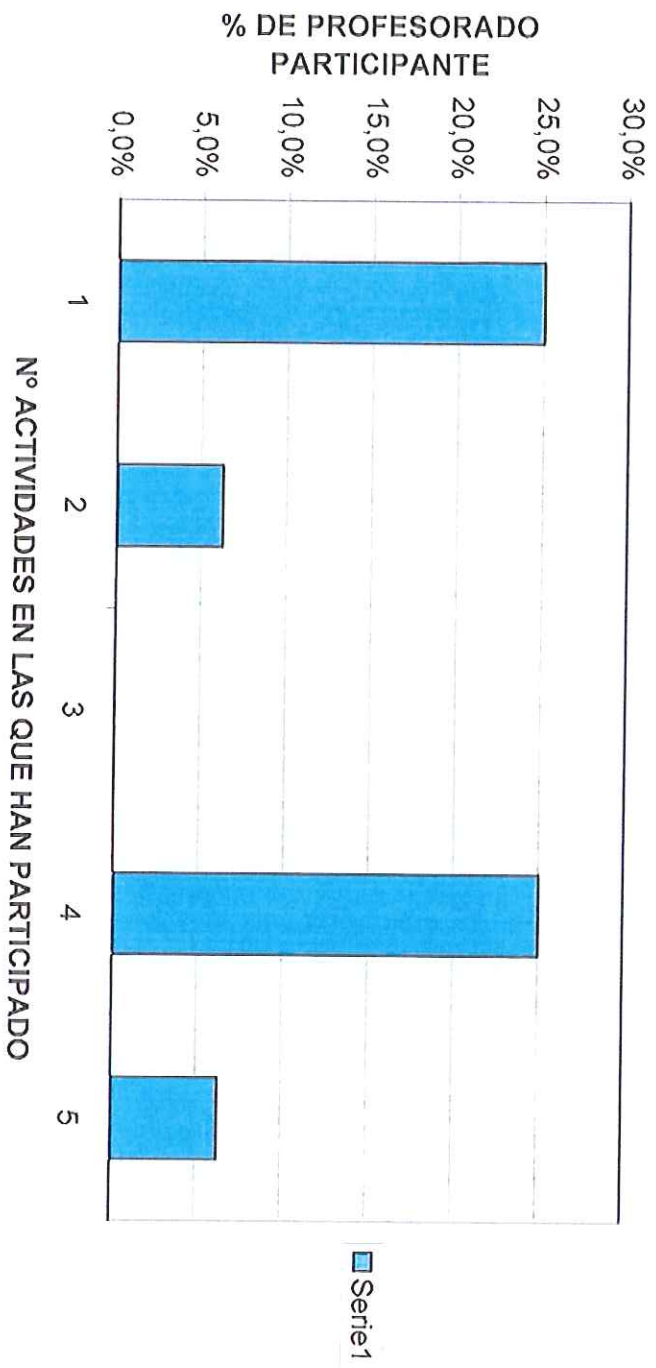

CP. LEÓN FELIPE - SOCOVOS

PARTICIPACIÓN PROFESORADO CP LEÓN FELIPE - SOCOVOS