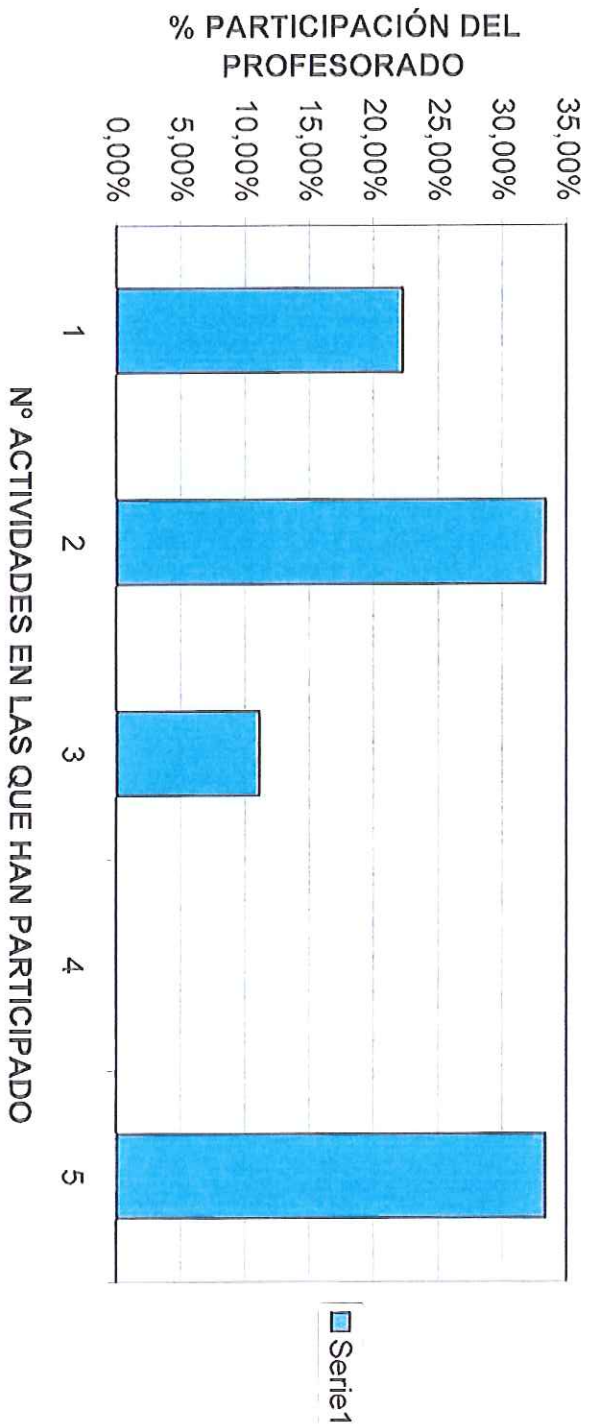

# PARTICIPACION DE ACTIVIDADES PROFESORADO DE PRIMARIA EN EL AMBITO CRAER ELCHE DE LA SIERRA

**TOTAL PROFESORES**

193

UNA ACTIVIDAD	DOS ACTIVIDADES	TRES ACTIVIDADES	CUATRO ACTIVIDADES	CINCO ACTIVIDADES	SEIS ACTIVIDADES
43	47	30	14	14	0

**CP. LEÓN FELIPE - SOCOVOS**

**PARTICIPACIÓN PROFESORADO CP LEÓN FELIPE - SOCOVOS**

**CP. TAZONA**

**PARTICIPACIÓN ACTIVIDADES PROFESORES TAZONA**

**CP. FÉREZ**

**PARTICIPACIÓN PROFESORADO CP FÉREZ**

CP. LETUR

## PARTICIPACIÓN ACTIVIDADES PROFESORADO CRA DE LETUR

**CRA NERPIO**

**PARTICIPACIÓN DEL PROFESORADO CRA NERPIO**

**CRA MOLINICOS**

**PARTICIPACIÓN ACTIVIDADES PROFESORADO CRA MOLINICOS**

**CRA RIÓPAR**

**PARTICIPACIÓN PROFESORADO CRA DE RIÓPAR**